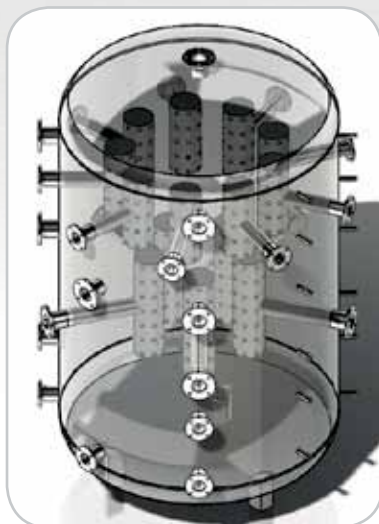

#### Ausrüstung:

1x Edelstahlwellrohr – 5 m<sup>2</sup>  
1x Heizregister – 1,5 m<sup>2</sup>  
5x Muffe 1/2"  
6x Muffe 1 1/2"