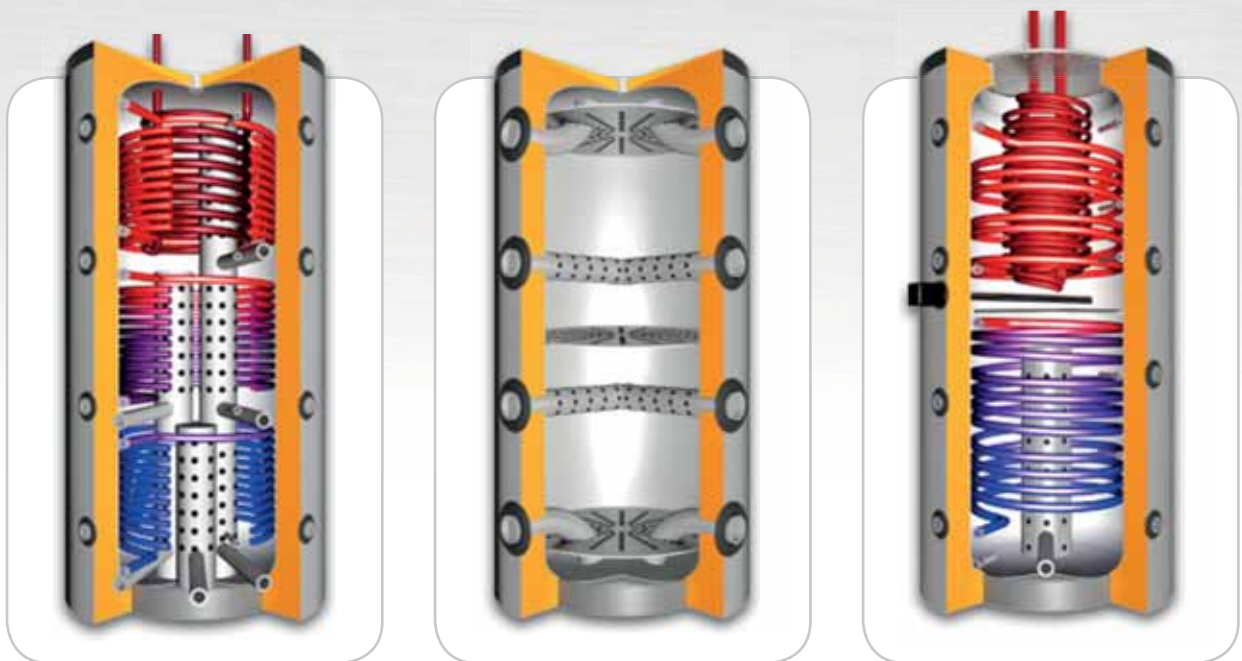

Innovative Speichertechnik vom Profi

SONDERSPEICHER